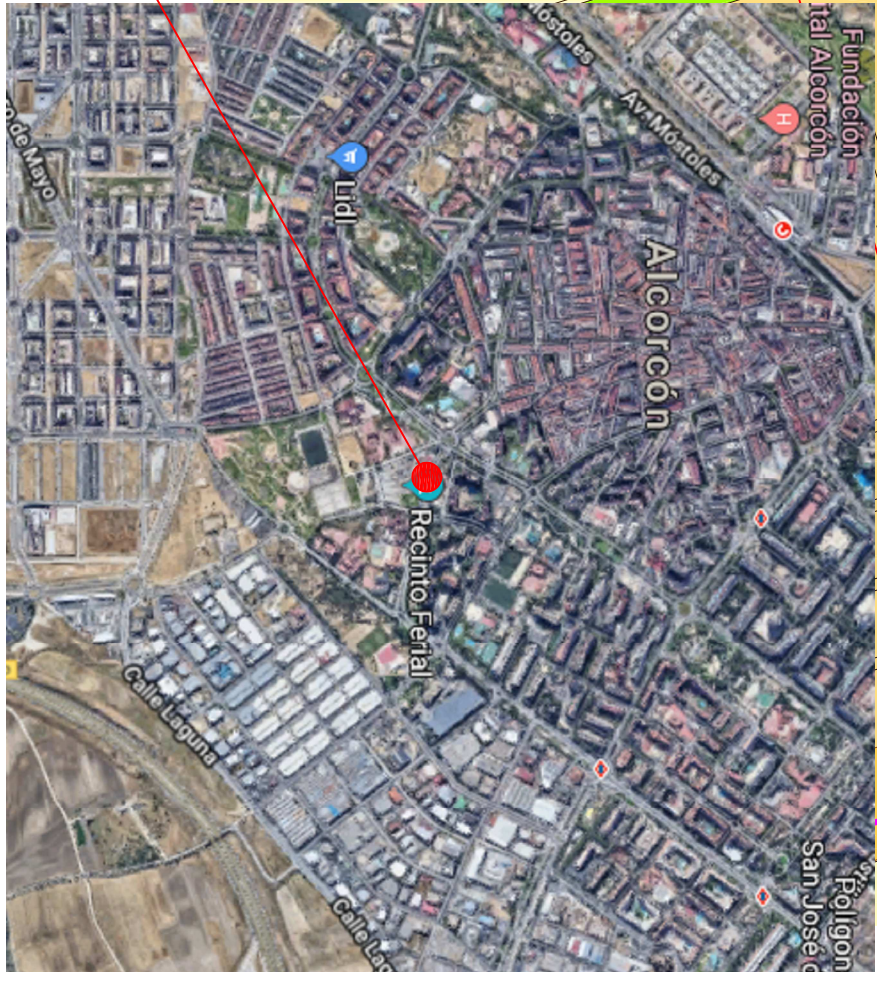

ESCALA 1:1000

EMPLAZAMIENTO

SITUACION

ESCALA 1:10000

REV.	FECHA	SITUACION Y EMPLAZAMIENTO	DESCRIPCION	REALIZADO	COMPROBADO	Aprobado	Visto Bueno	IAE
0	04/08/2021	SITUACION Y EMPLAZAMIENTO	DESCRIPCION	CD	AC	IAE	IAE	IAE

INSTALACION DE ATRACCIONES, CASSETAS DE JUEGOS Y SITUADOS DE HOSTELERIA EN VIA PUBLICA

Ayuntamiento de Alcorcón
 PROYECTO REALIZADO CD ACO-2021
 2021-110720 COMPROBADO AC
 ESCALA APROBADO IAE
 S/E VISTO BUENO IAE

SITUACION: Recinto Ferial de Alcorcón		28025 Alcorcón (Madrid)	
PLANO Nº 1	TITULO	SITUACION Y EMPLAZAMIENTO	
REVISION	0	A3	