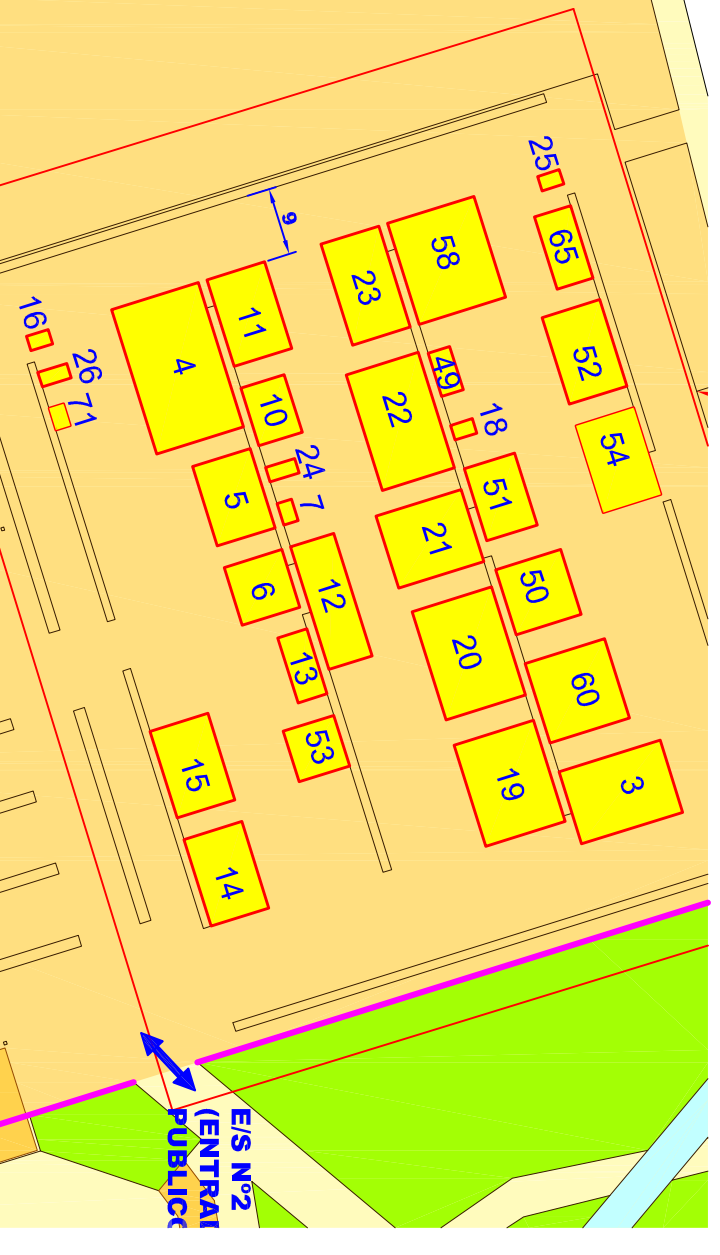

ESCALA 1:1000

EMPLAZAMIENTO

SITUACION

ESCALA 1:10000

REV.	FECHA	SITUACION Y EMPLAZAMIENTO	DESCRIPCION	REALIZADO	COMPROBADO	Aprobado	Visto Bueno	IAE
0	04/08/2021	SITUACION Y EMPLAZAMIENTO	DESCRIPCION	CD	AC	IAE	IAE	IAE

INSTALACION DE ATRACCIONES, CASSETAS DE JUEGOS Y SITUADOS DE HOSTELERIA EN VIA PUBLICA

Ayuntamiento de Alcorcón
 PROYECTO REALIZADO CD ACO-2021
 2021-110720 COMPROBADO AC
 ESCALA APROBADO IAE
 S/E VISTO BUENO IAE

SITUACION: Recinto Ferial de Alcorcón		28025 Alcorcón (Madrid)	
PLANO Nº 1	TITULO	SITUACION Y EMPLAZAMIENTO	
REVISION	0	A3	